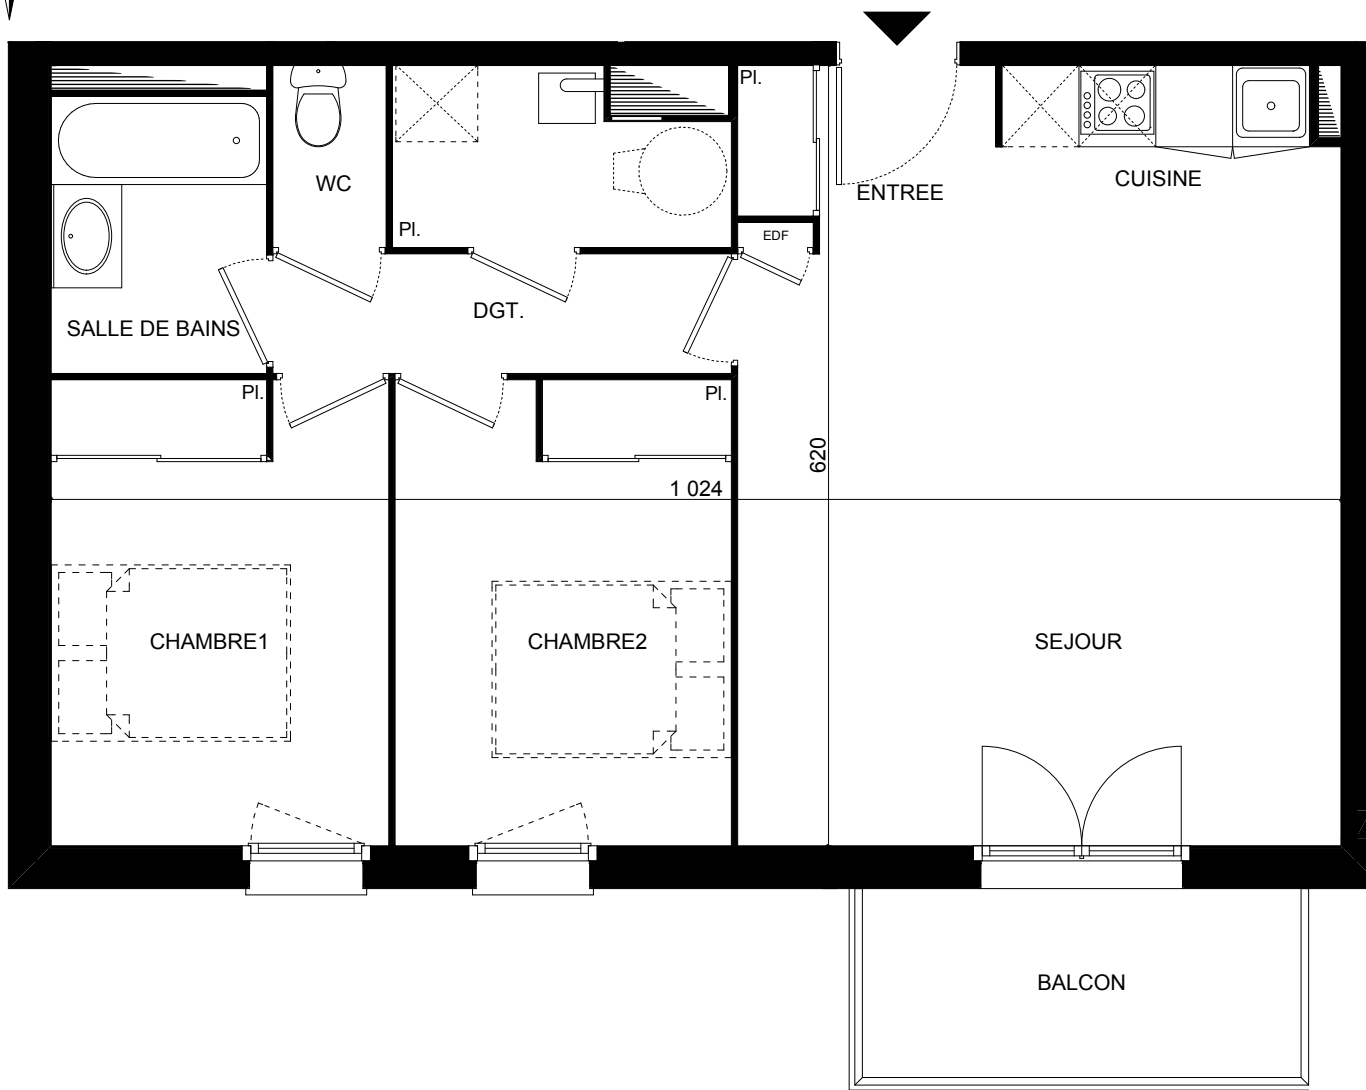

Résidence Le Jardin des Bruyères

91 avenue Blaise Pascal - 33160 SAINT MEDARD EN JALLES

3 Pièces - Lot n° 14 - Parkings n° 39

BATIMENT B - R+1

SURFACE TOTALE 66.78 m²

ENTREE + SEJOUR + CUISINE + PI 29.31 m²

SALLE DE BAINS 3.76 m²

WC 1.30 m²

CHAMBRE 1 + PLACARD 9.88 m²

CHAMBRE 2 + PLACARD 9.85 m²

DEGAGEMENT + PLACARD 7.08 m²

TOTAL HABITABLE 61.18 m²

BALCON 5.60 m²