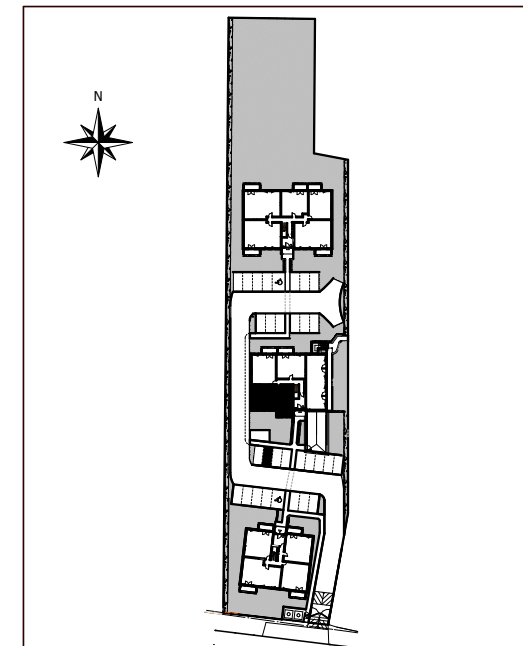

Résidence Le Jardin des Bruyères

91 avenue Blaise Pascal - 33160 SAINT MEDARD EN JALLES

3 Pièces - Lot n° 14 - Parkings n° 39

BATIMENT B - R+1

SURFACE TOTALE 66.78 m²

ENTREE + SEJOUR + CUISINE + PI 29.31 m²

SALLE DE BAINS 3.76 m²

WC 1.30 m²

CHAMBRE 1 + PLACARD 9.88 m²

CHAMBRE 2 + PLACARD 9.85 m²

DEGAGEMENT + PLACARD 7.08 m²

TOTAL HABITABLE 61.18 m²

BALCON 5.60 m²