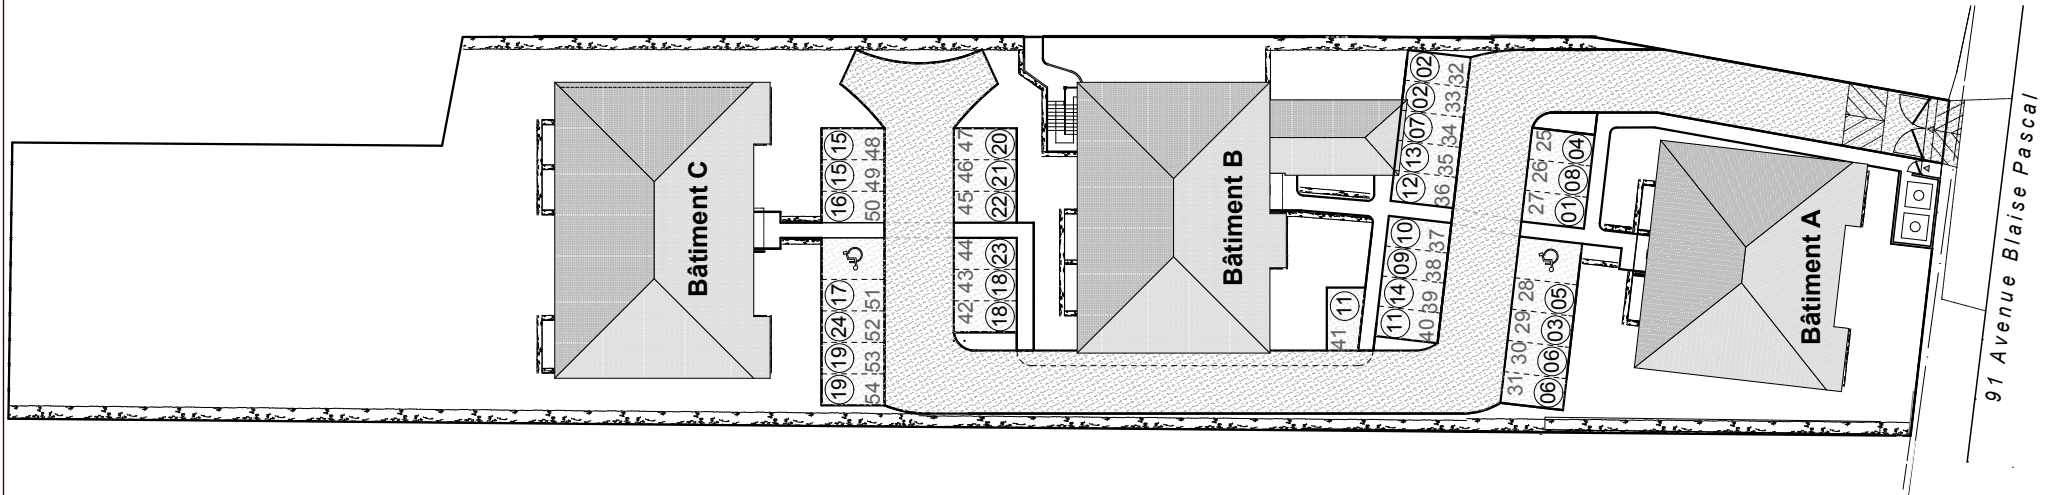

Résidence Le Jardin des Bruyères

91 avenue Blaise Pascal - 33160 SAINT MEDARD EN JALLES

25 Numéro de place de parking

04 Numéro de logement
auquel appartient cette place