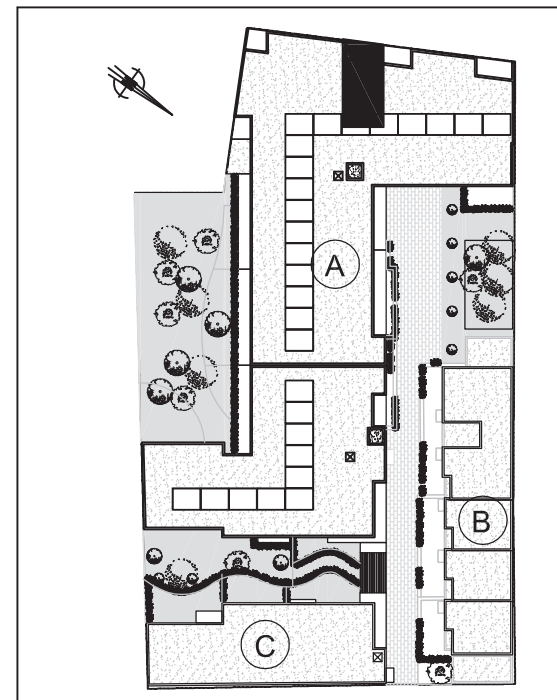

# Les Terrasses D'Albret

120 - 126 Rue de Bègles - 33000 BORDEAUX

**BATIMENT A**

**REZ DE CHAUSSEE**

**1 pièce - N° 03**

**Parking N° 42**

<b>SURFACE TOTALE</b>	<b>37.31 m<sup>2</sup></b>
- ENTREE + PLACARD	5.85 m <sup>2</sup>
- SEJOUR + CUISINE + PLACARD	20.35 m <sup>2</sup>
- SALLE D'EAU + WC	4.49 m <sup>2</sup>
- RANGEMENT	2.55 m <sup>2</sup>

**TOTALE HABITABLE 33.24 m<sup>2</sup>**

**TERRASSE COUVERTE 4.07 m<sup>2</sup>**