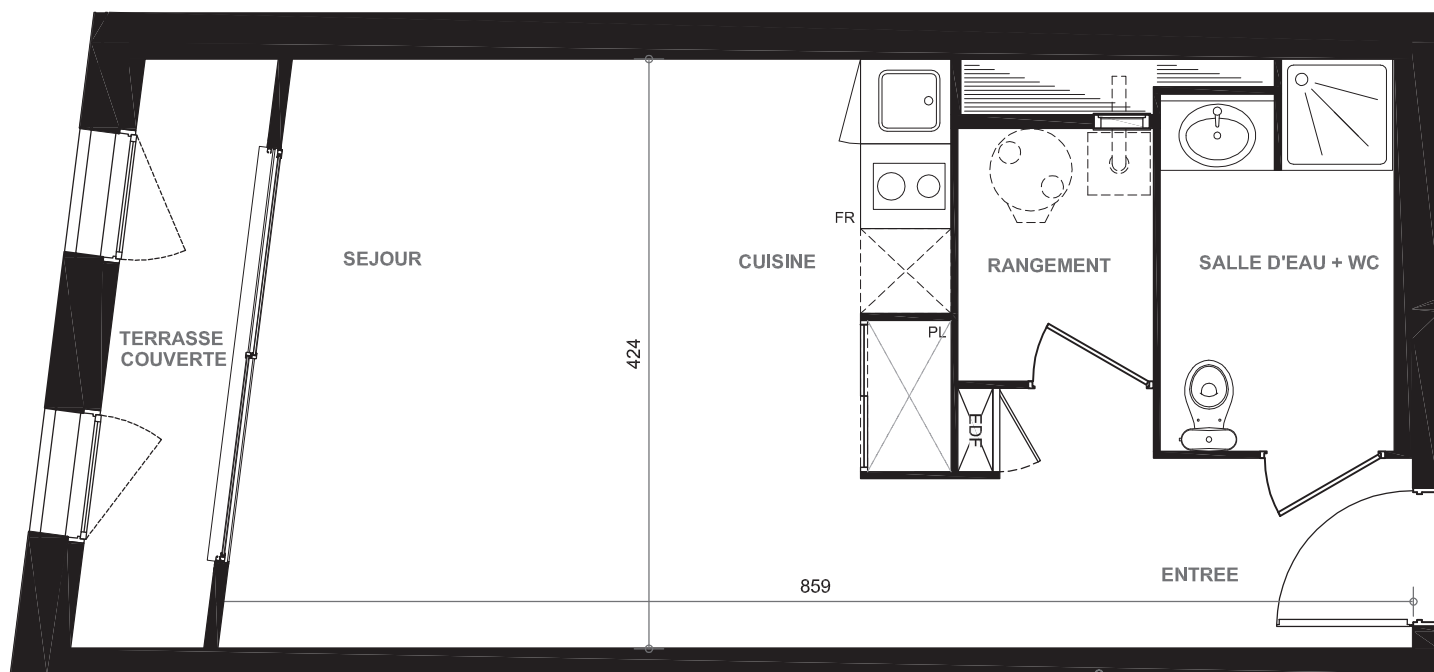

# Les Terrasses D'Albret

120 - 126 Rue de Bègles - 33000 BORDEAUX

**BATIMENT A**

**REZ DE CHAUSSEE**

**1 pièce - N° 03**

**Parking N° 42**

<b>SURFACE TOTALE</b>	<b>37.31 m<sup>2</sup></b>
- ENTREE + PLACARD	5.85 m <sup>2</sup>
- SEJOUR + CUISINE + PLACARD	20.35 m <sup>2</sup>
- SALLE D'EAU + WC	4.49 m <sup>2</sup>
- RANGEMENT	2.55 m <sup>2</sup>

**TOTALE HABITABLE 33.24 m<sup>2</sup>**

**TERRASSE COUVERTE 4.07 m<sup>2</sup>**