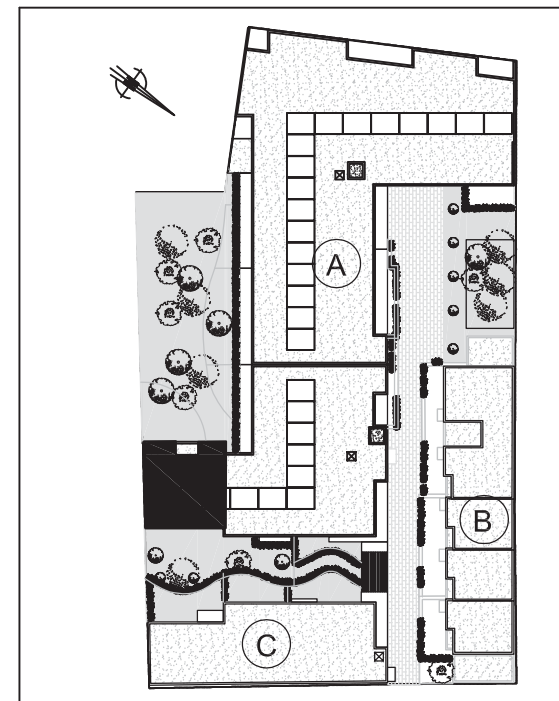

Les Terrasses D'Albret

120 - 126 Rue de Bègles - 33000 BORDEAUX

BATIMENT A

ETAGE 2

4 pièces - N° 36

Parkings N° 80-82

SURFACE TOTALE	78.29 m²
- ENTREE + PLACARDS	5.69 m ²
- SEJOUR + CUISINE + PLACARD	28.93 m ²
- CHAMBRE 01 + SALLE D'EAU + PLACARD	11.83 m ²
- CHAMBRE 02 + PLACARD	12.16 m ²
- CHAMBRE 03 + PLACARD	9.05 m ²
- SALLE DE BAINS	4.75 m ²
- WC	1.83 m ²

TOTALE HABITABLE	74.24 m²
-------------------------	----------------------------

BALCON	4.05 m²
---------------	---------------------------