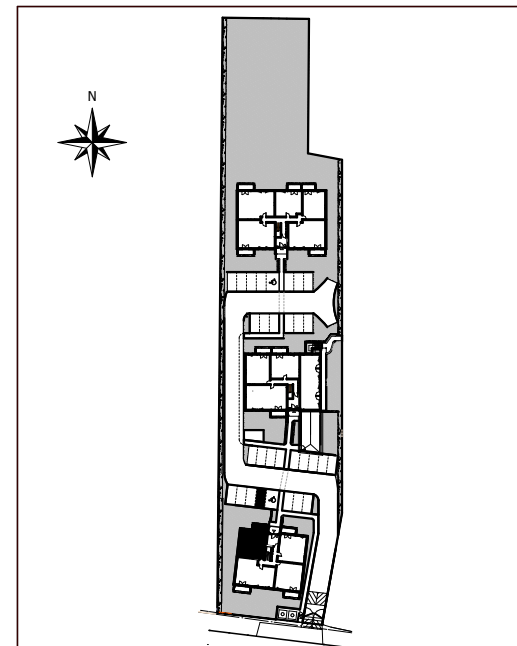

Résidence Le Jardin des Bruyères

91 avenue Blaise Pascal - 33160 SAINT MEDARD EN JALLES

2 Pièces - Lot n° 05 - Parkings n° 28

BATIMENT A - R+1

SURFACE TOTALE 48.33 m²

ENTREE + SEJOUR + CUISINE + PI 26.10 m²

SALLE DE BAINS + WC 5.04 m²

CHAMBRE + PLACARD 11.59 m²

TOTAL HABITABLE 42.73 m²

BALCON 5.60 m²