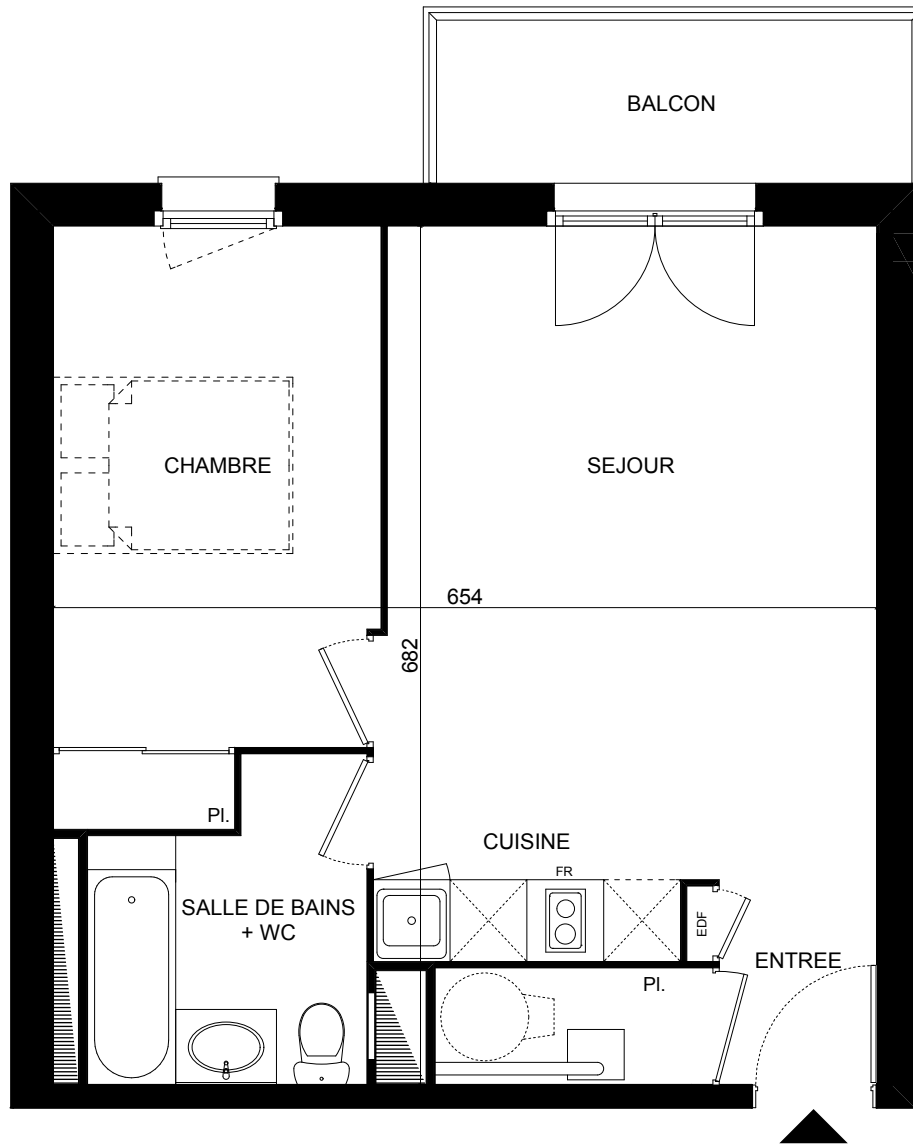

Résidence Le Jardin des Bruyères

91 avenue Blaise Pascal - 33160 SAINT MEDARD EN JALLES

2 Pièces - Lot n° 05 - Parkings n° 28

BATIMENT A - R+1

SURFACE TOTALE 48.33 m²

ENTREE + SEJOUR + CUISINE + PI 26.10 m²

SALLE DE BAINS + WC 5.04 m²

CHAMBRE + PLACARD 11.59 m²

TOTAL HABITABLE 42.73 m²

BALCON 5.60 m²