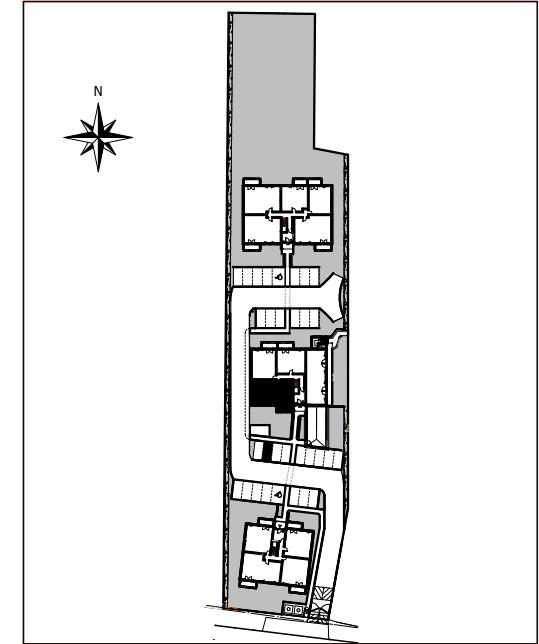

Résidence Le Jardin des Bruyères

91 avenue Blaise Pascal - 33160 SAINT MEDARD EN JALLES

3 Pièces - Lot n° 14 - Parkings n° 39

BATIMENT B - R+1

SURFACE TOTALE 66.78 m²

ENTREE + SEJOUR + CUISINE + PI	29.31 m ²
SALLE DE BAINS	3.76 m ²
WC	1.30 m ²
CHAMBRE 1 + PLACARD	9.88 m ²
CHAMBRE 2 + PLACARD	9.85 m ²
DEGAGEMENT + PLACARD	7.08 m ²

TOTAL HABITABLE 61.18 m²

BALCON 5.60 m²