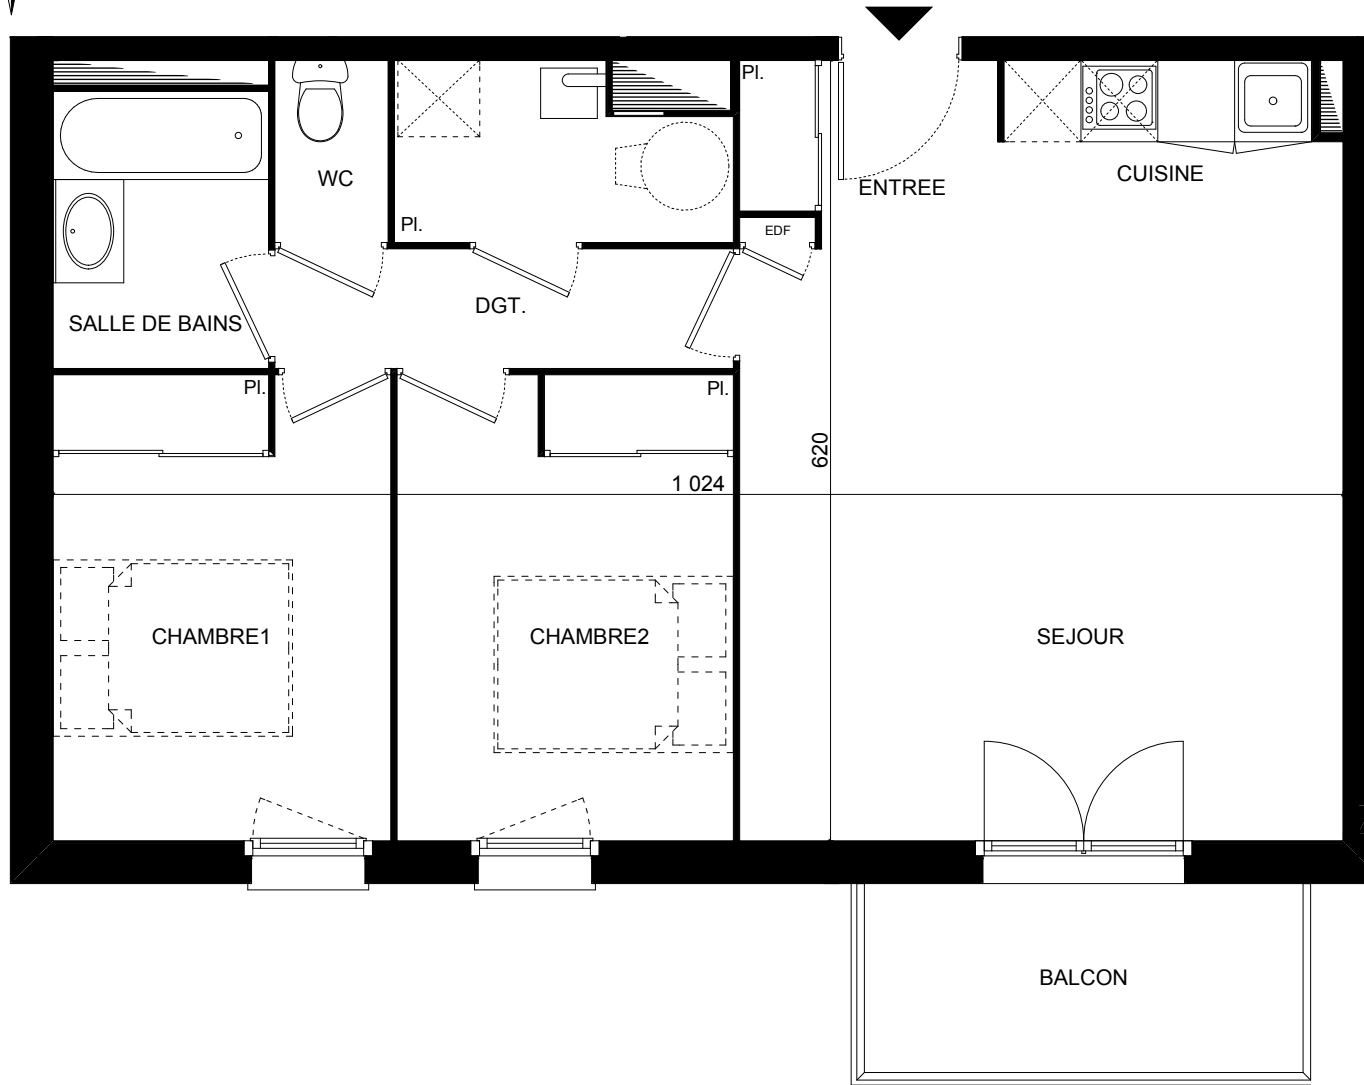

Résidence Le Jardin des Bruyères

91 avenue Blaise Pascal - 33160 SAINT MEDARD EN JALLES

3 Pièces - Lot n° 14 - Parkings n° 39

BATIMENT B - R+1

SURFACE TOTALE 66.78 m²

ENTREE + SEJOUR + CUISINE + PI	29.31 m ²
SALLE DE BAINS	3.76 m ²
WC	1.30 m ²
CHAMBRE 1 + PLACARD	9.88 m ²
CHAMBRE 2 + PLACARD	9.85 m ²
DEGAGEMENT + PLACARD	7.08 m ²

TOTAL HABITABLE 61.18 m²

BALCON 5.60 m²