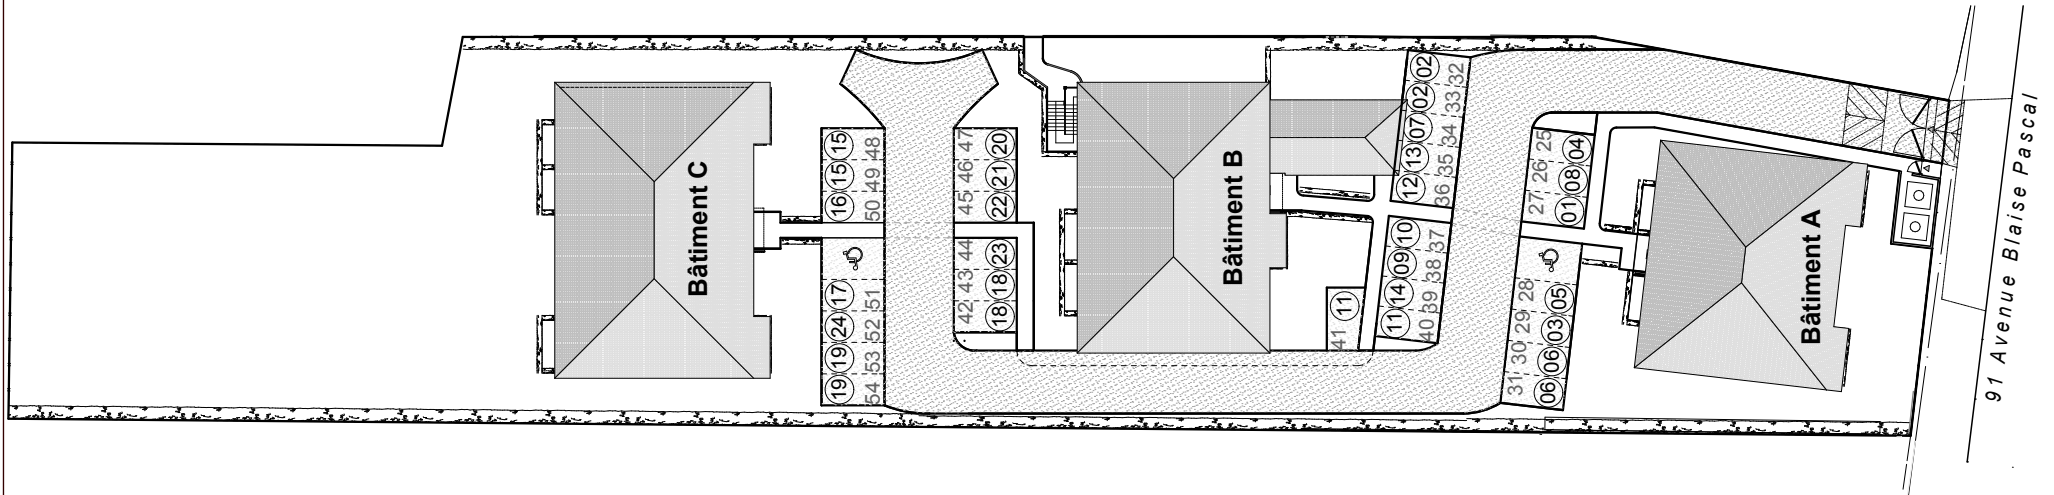

Résidence Le Jardin des Bruyères

91 avenue Blaise Pascal - 33160 SAINT MEDARD EN JALLES

91 Avenue Blaise Pascal

25 Numéro de place de parking

04 Numéro de logement
auquel appartient cette place