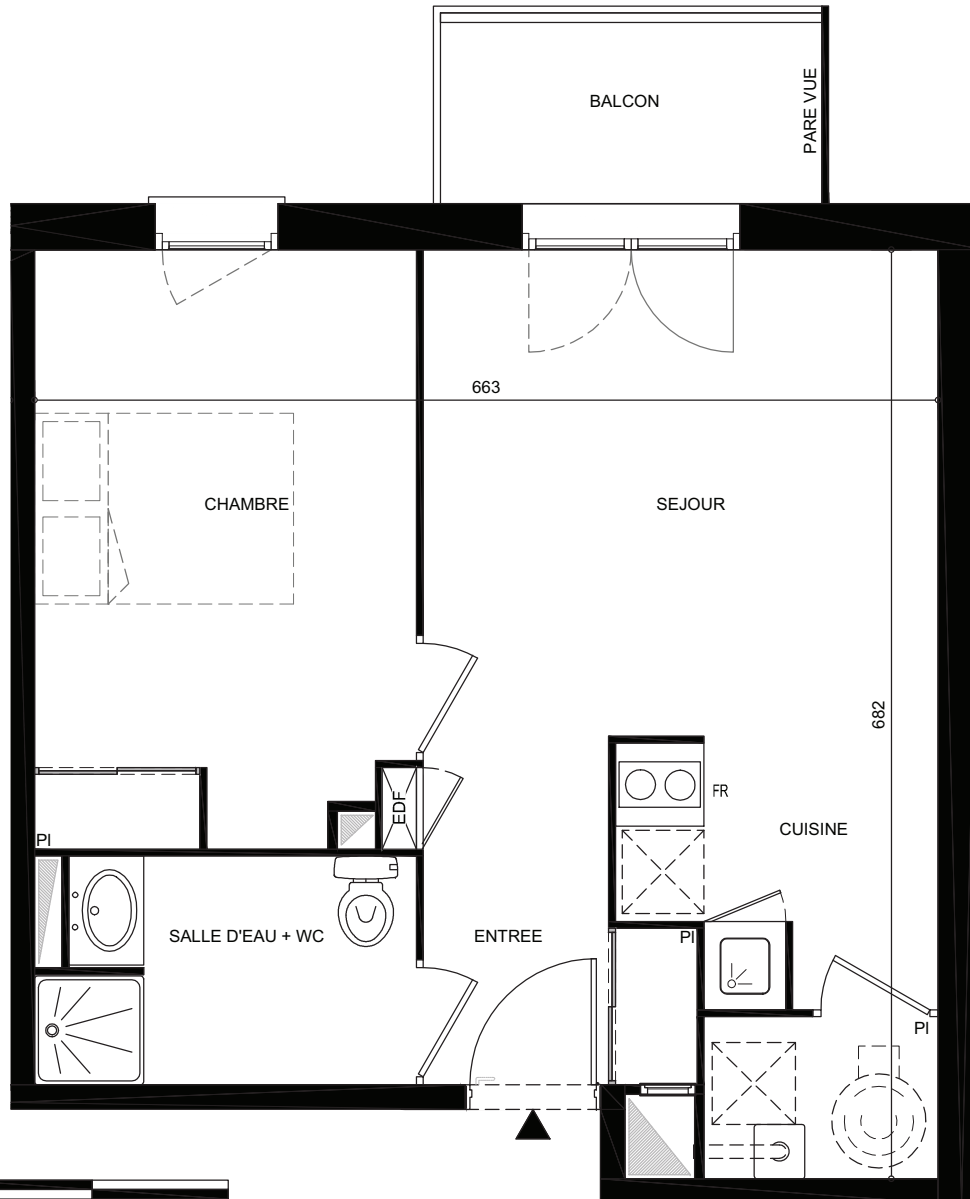

Pavillon Opéra

20 rue Gounod - 33110 LE BOUSCAT

2 pièces - Lot n° 25 Parking n° 39

ETAGE 2

SURFACE TOTALE 44,39 m²

ENTRÉE + PI	4.23 m ²
SÉJOUR + CUISINE + PI	19.80 m ²
CHAMBRE + PLACARD	11.98 m ²
SALLE D'EAU + WC	4.46 m ²

TOTAL HABITABLE 40,47 m²

BALCON 3.92 m²