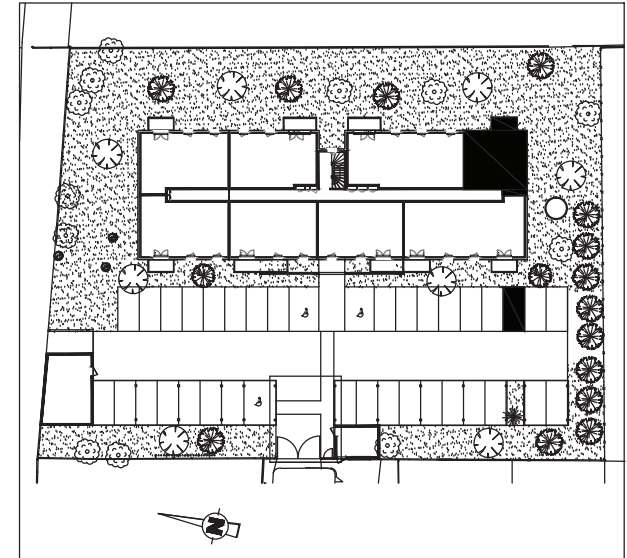

Pavillon Opéra

20 rue Gounod - 33110 LE BOUSCAT

2 pièces - Lot n° 25 Parking n° 39

ETAGE 2

SURFACE TOTALE 44,39 m²

ENTRÉE + PI	4.23 m ²
SÉJOUR + CUISINE + PI	19.80 m ²
CHAMBRE + PLACARD	11.98 m ²
SALLE D'EAU + WC	4.46 m ²

TOTAL HABITABLE 40,47 m²

BALCON 3.92 m²