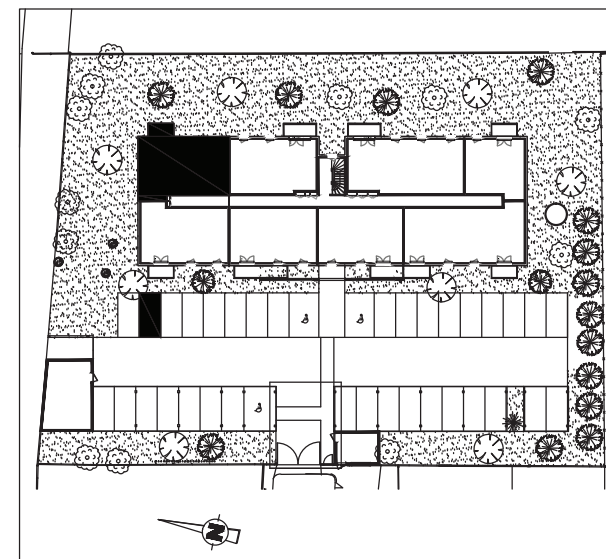

Pavillon Opéra

20 rue Gounod - 33110 LE BOUSCAT

3 pièces - Lot n° 20 Parking n° 52

ETAGE 2

SURFACE TOTALE 63.42 m²

ENTRÉE + SÉJOUR + CUISINE + PI	26.75 m ²
CHAMBRE1 + PLACARD	11.94 m ²
CHAMBRE2 + PLACARD	9.12 m ²
SALLE DE BAINS	4.59 m ²
WC	1.84 m ²
DÉGAGEMENT + PLACARD	5.26 m ²

TOTAL HABITABLE 59.50 m²

BALCON 3.92 m²