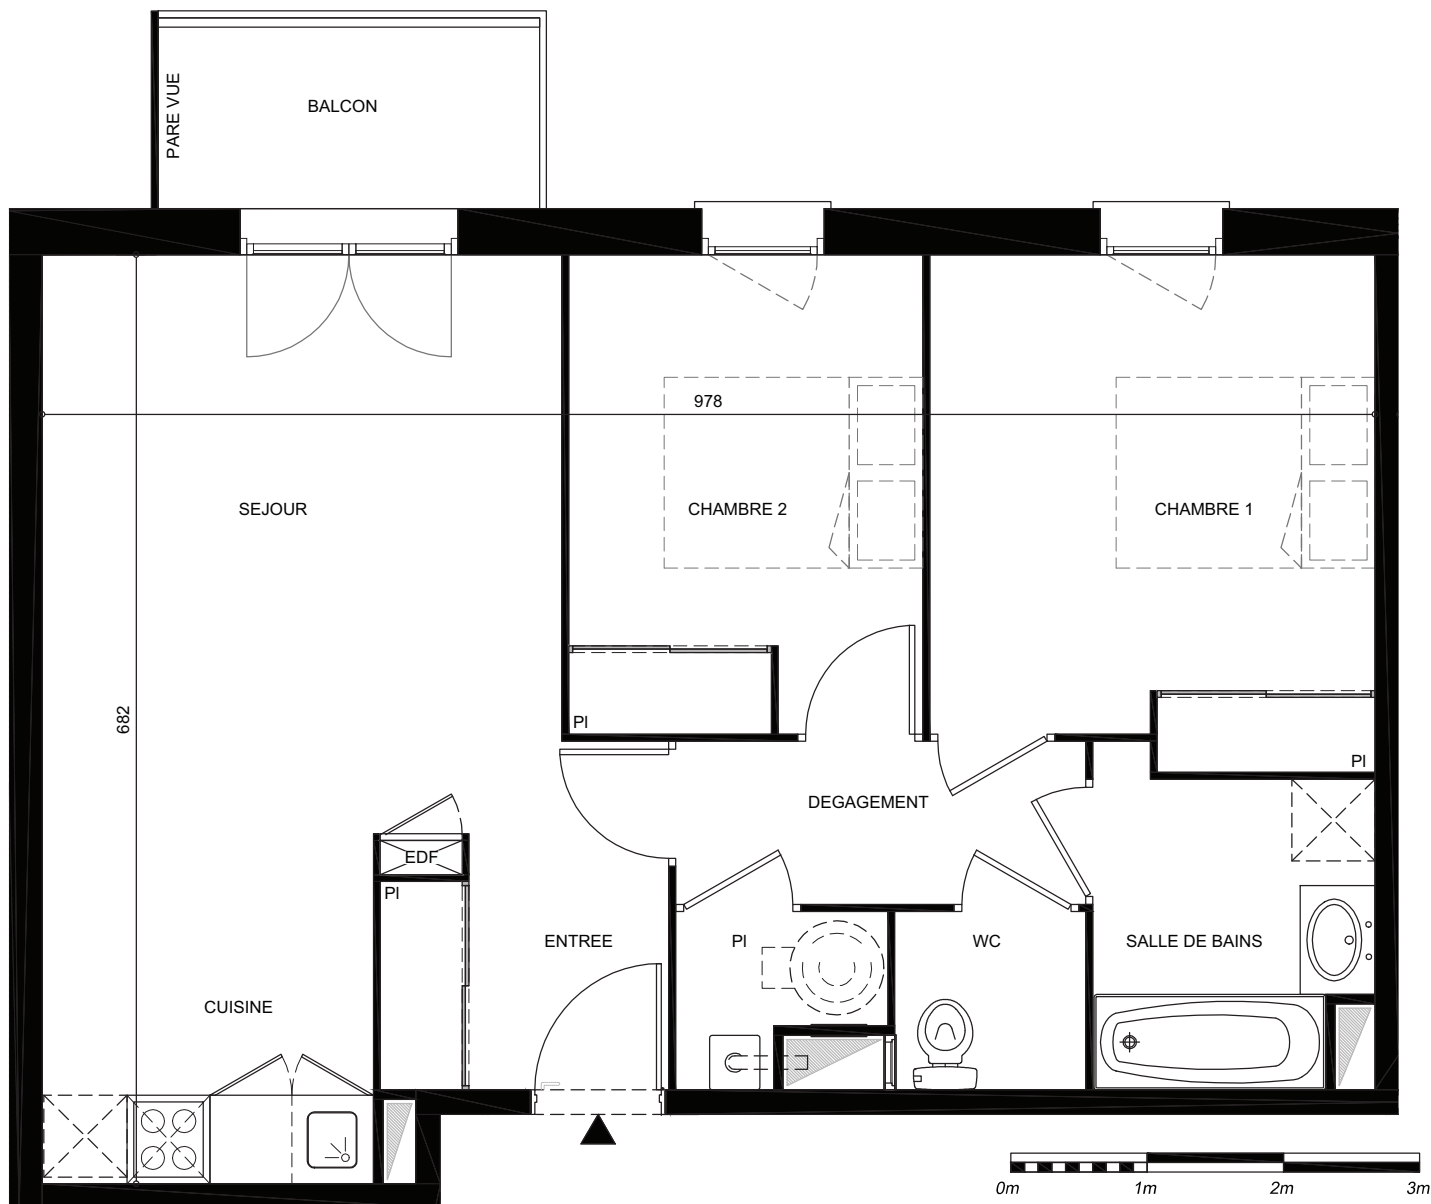

Pavillon Opéra

20 rue Gounod - 33110 LE BOUSCAT

3 pièces - Lot n° 20 Parking n° 52

ETAGE 2

SURFACE TOTALE 63.42 m²

ENTRÉE + SÉJOUR + CUISINE + PI	26.75 m ²
CHAMBRE1 + PLACARD	11.94 m ²
CHAMBRE2 + PLACARD	9.12 m ²
SALLE DE BAINS	4.59 m ²
WC	1.84 m ²
DÉGAGEMENT + PLACARD	5.26 m ²

TOTAL HABITABLE 59.50 m²

BALCON 3.92 m²