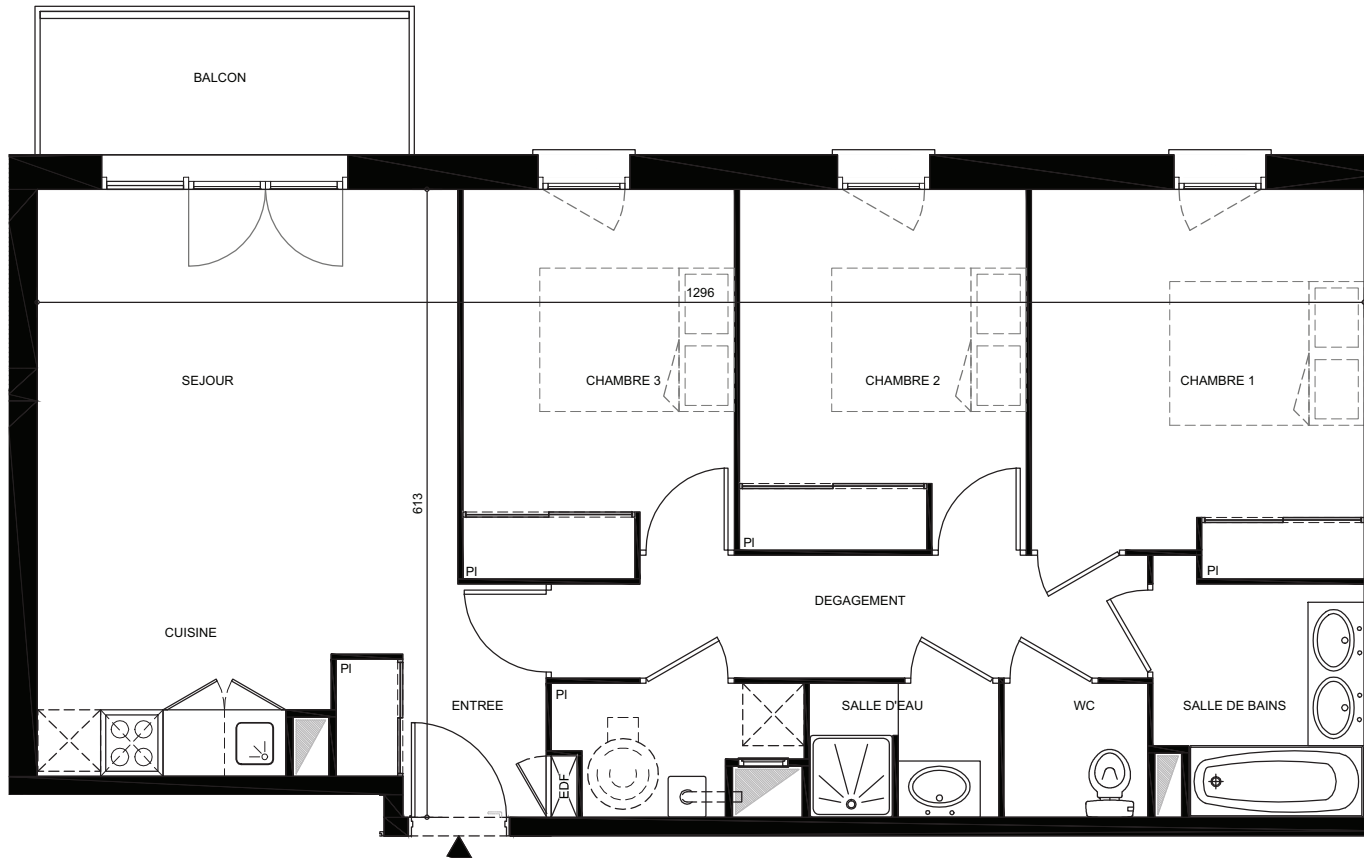

Pavillon Opéra

20 rue Gounod - 33110 LE BOUSCAT

4 pièces - Lot n° 26 Parking n° 37-38

ETAGE 2

SURFACE TOTALE 79,97 m²

ENTRÉE + SÉJOUR + CUISINE + PI	25.32 m ²
CHAMBRE1 + PLACARD	11.87 m ²
CHAMBRE2 + PLACARD	9.82 m ²
CHAMBRE3 + PLACARD	9.78 m ²
SALLE DE BAINS	4.58 m ²
SALLE D'EAU	2.38 m ²
WC	1.84 m ²
DÉGAGEMENT + PLACARD	9.34 m ²

TOTAL HABITABLE 74,93 m²

BALCON 5.04 m²