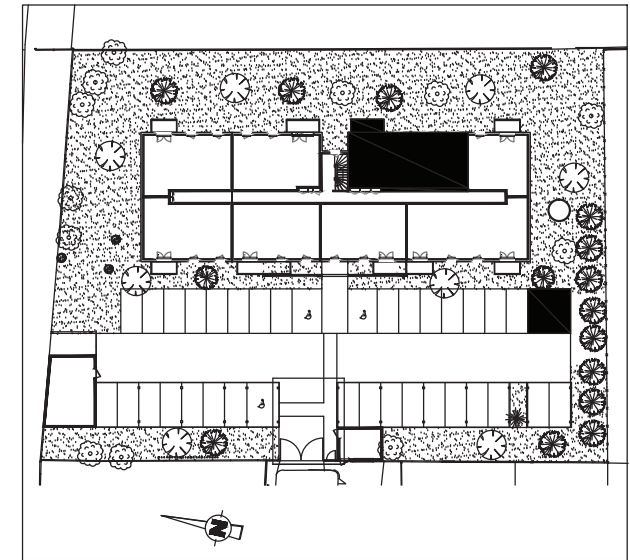

Pavillon Opéra

20 rue Gounod - 33110 LE BOUSCAT

4 pièces - Lot n° 26 Parking n° 37-38

ETAGE 2

SURFACE TOTALE 79,97 m²

ENTRÉE + SÉJOUR + CUISINE + PI	25.32 m ²
CHAMBRE1 + PLACARD	11.87 m ²
CHAMBRE2 + PLACARD	9.82 m ²
CHAMBRE3 + PLACARD	9.78 m ²
SALLE DE BAINS	4.58 m ²
SALLE D'EAU	2.38 m ²
WC	1.84 m ²
DÉGAGEMENT + PLACARD	9.34 m ²

TOTAL HABITABLE 74,93 m²

BALCON 5.04 m²